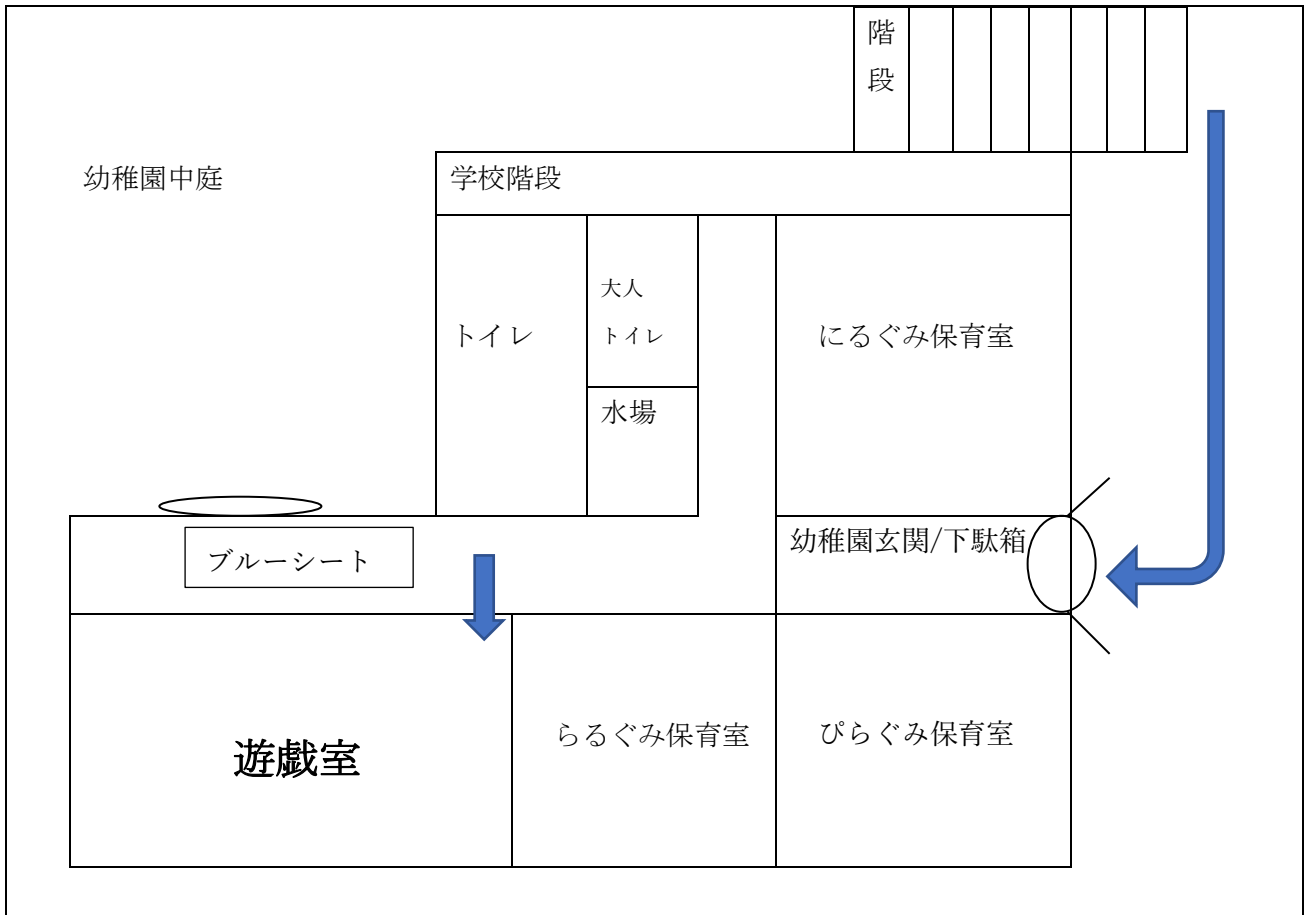

## Open day 開催予定日

2019年	5月	20日	月曜日
	7月	22日	月曜日
	8月	19日	月曜日
	9月	23日	月曜日
	10月	21日	月曜日
	11月	18日	月曜日
	12月	16日	月曜日

2020年 2月 24日 月曜日

時間：10：30～11：30

持ち物：室内履き、水筒、

\* 日程は予定ですので、変更の場合もある事をご了承下さい。

- ・ ご予約は該当月にしか受け付けません。また、一度に複数月のご予約は出来かねますのでご了承下さい。(定員は特に設定しておりません)
- ・ 園内・学校内は授業中です。許可なく校庭や校舎内に立ち入ったり、授業の妨げにならないようご配慮願いたくとともに、終了後は速やかにお帰り下さい。

幼稚園見取り図

ぜひ、あそびにきてください！