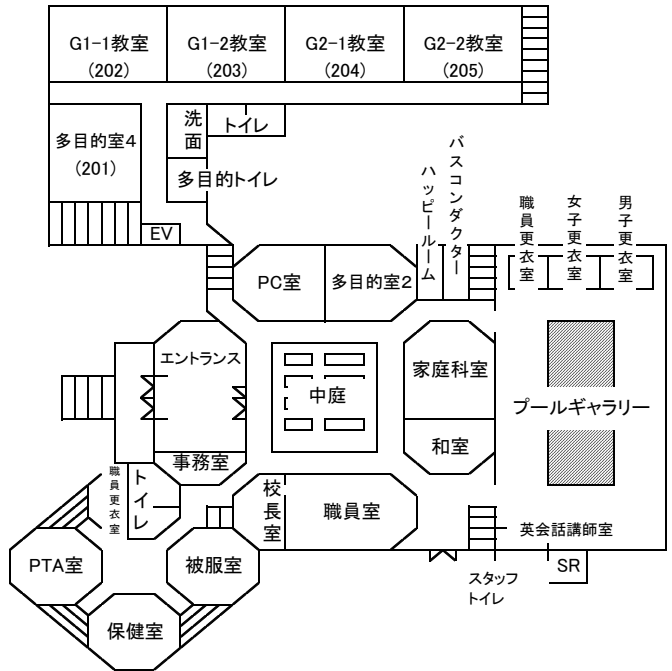

平成29年度 校舎平面図 ()内は部屋番号

グラウンドフロアー GF

グラウンド側

ファーストフロアー FF

グラウンド側

セカンドフロアー SF

グラウンド側

サードフロアー TF

グラウンド側