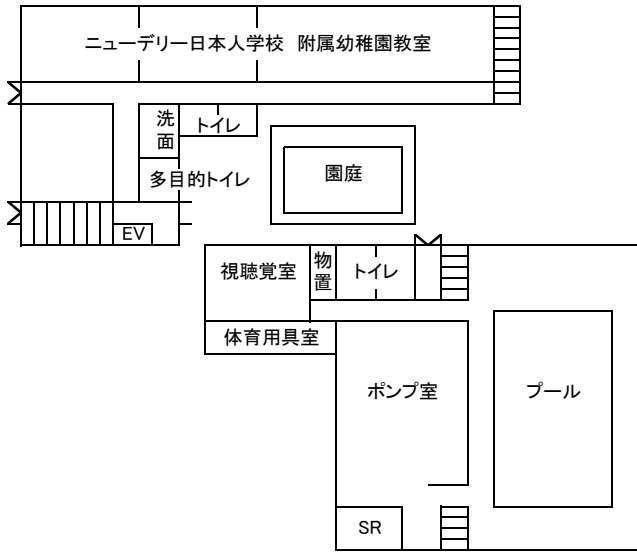

平成29年度 校舎平面図 ()内は部屋番号

グラウンドフロアー GF

グラウンド側

ファーストフロアー FF

グラウンド側

セカンドフロアー SF

グラウンド側

サードフロアー TF

グラウンド側