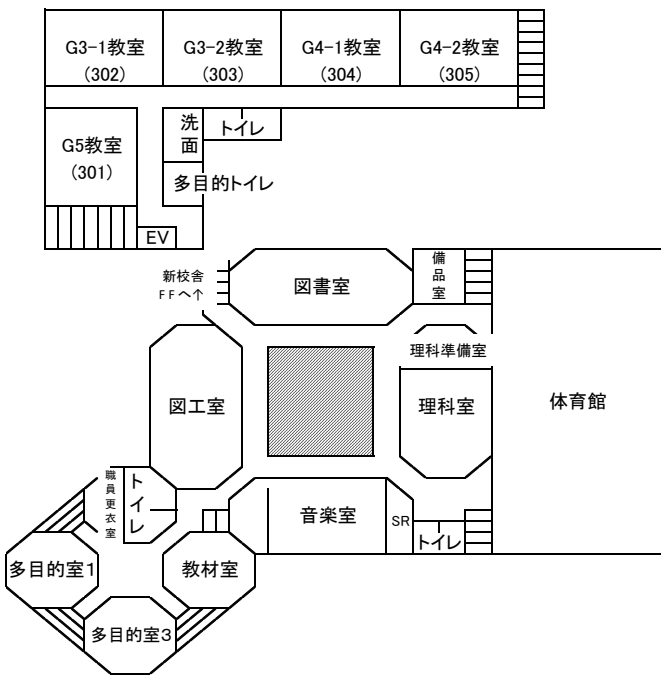

平成29年度 校舎平面図 ()内は部屋番号

グラウンドフロアー GF

グラウンド側

ファーストフロアー FF

グラウンド側

セカンドフロアー SF

グラウンド側

サードフロアー TF

グラウンド側